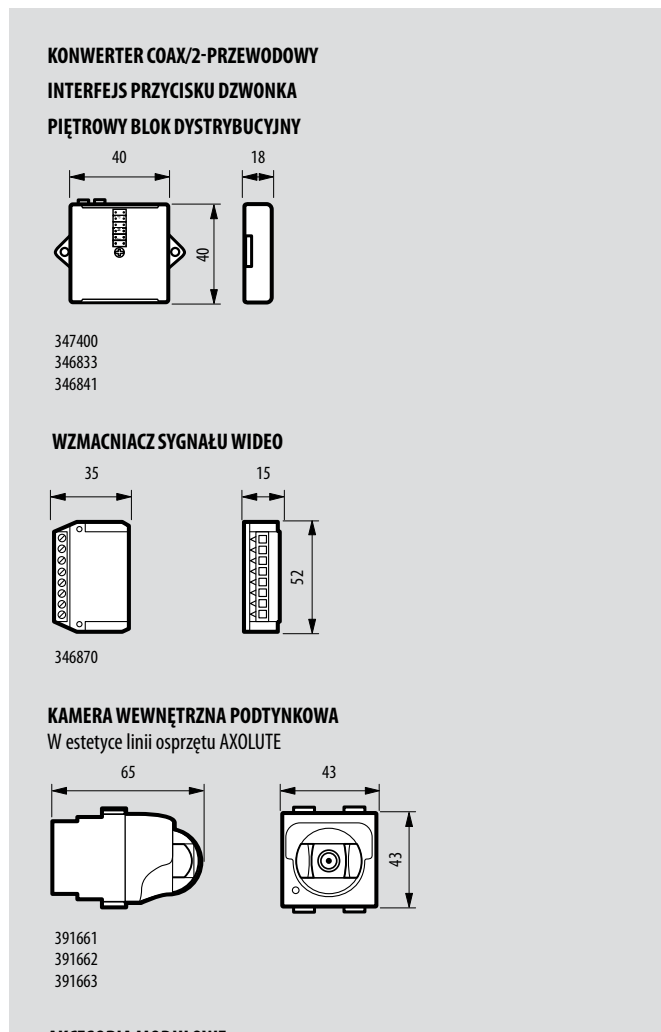

SYSTEM 2-PRZEWODOWY – DANE WYMIAROWE

Aparaty wewnętrzne IRYDE Akcesoria

Centrala portierska

AKCESORIA MODUŁOWE

Nr ref.	Wymiary (mm)			Liczba modułów
	A	B	C	
336842	90	50	60	3
345829	90	170	60	10
345830	90	105	60	6
345831	90	105	60	6
346000	90	140	61	8
346020	105	35	30	2
346030	105	35	30	2
346040	90	105	60	6
346200	90	72	61	4
346230	105	35	30	2
346260	105	70	30	4
346830	105	35	30	2
346850	90	72	30	4
346851	90	72	30	4
346890	90	175	60	10
F441	90	105	30	6
F441M	90	175	30	10