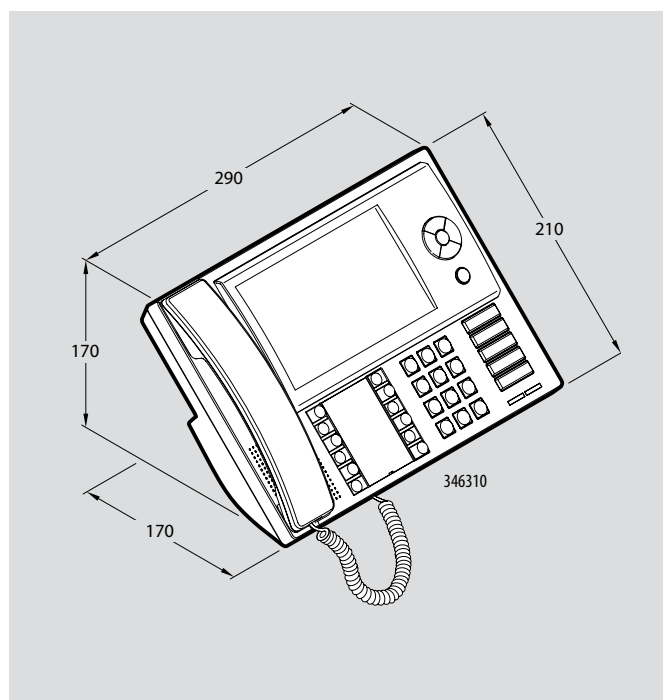

SYSTEM 2-PRZEWODOWY – DANE WYMIAROWE

Aparaty wewnętrzne IRYDE Akcesoria

Centrala portierska

AKCESORIA MODUŁOWE

Nr ref.	Wymiary (mm)			Liczba modułów
	A	B	C	
336842	90	50	60	3
345829	90	170	60	10
345830	90	105	60	6
345831	90	105	60	6
346000	90	140	61	8
346020	105	35	30	2
346030	105	35	30	2
346040	90	105	60	6
346200	90	72	61	4
346230	105	35	30	2
346260	105	70	30	4
346830	105	35	30	2
346850	90	72	30	4
346851	90	72	30	4
346890	90	175	60	10
F441	90	105	30	6
F441M	90	175	30	10