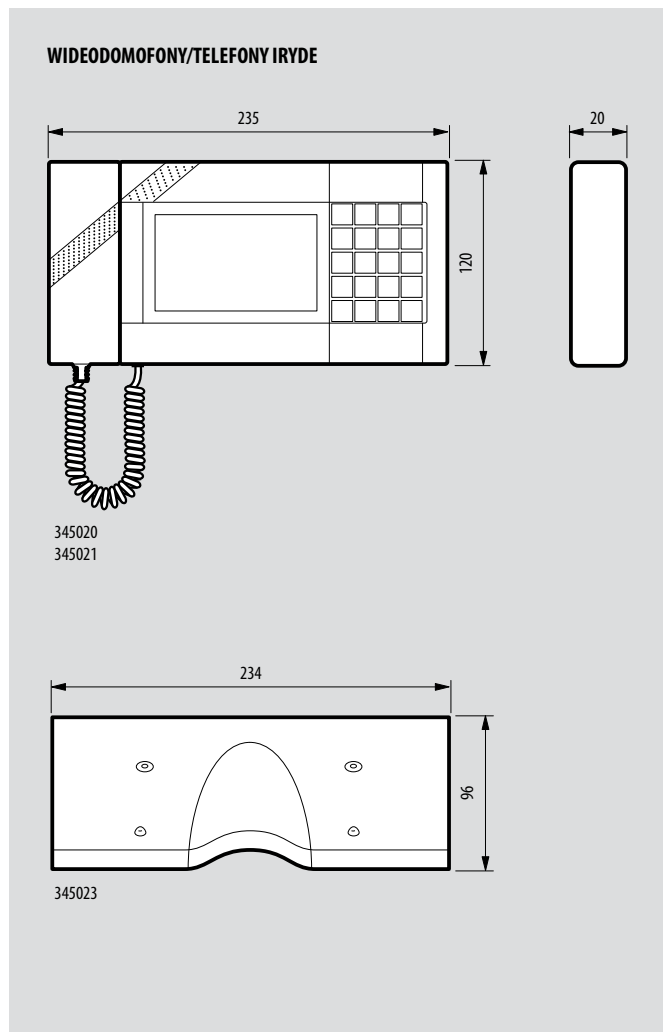

SYSTEM 2-PRZEWODOWY – DANE WYMIAROWE

Aparaty wewnętrzne IRYDE Akcesoria

Centrala portierska

AKCESORIA MODUŁOWE

Nr ref.	Wymiary (mm)			Liczba modułów
	A	B	C	
336842	90	50	60	3
345829	90	170	60	10
345830	90	105	60	6
345831	90	105	60	6
346000	90	140	61	8
346020	105	35	30	2
346030	105	35	30	2
346040	90	105	60	6
346200	90	72	61	4
346230	105	35	30	2
346260	105	70	30	4
346830	105	35	30	2
346850	90	72	30	4
346851	90	72	30	4
346890	90	175	60	10
F441	90	105	30	6
F441M	90	175	30	10