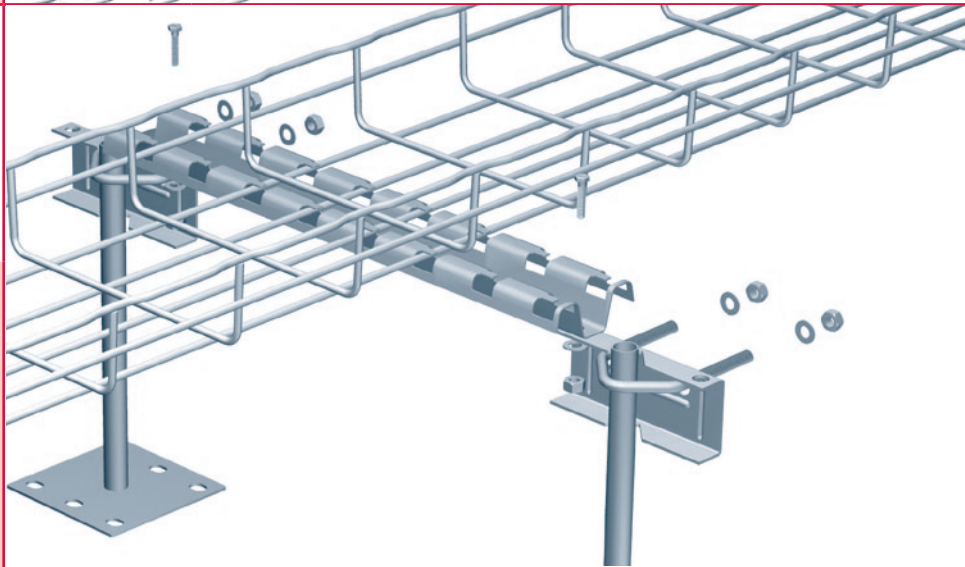

**UFC**  $\updownarrow$  **CF30 - CF54 - CF80 - CF105**  $\leftrightarrow$  **100 → 600 mm**

**FASLOT**  
FAST ASSEMBLY SYSTEM

**FASLOT**  
FAST ASSEMBLY SYSTEM

UFC		UFC	L mm	F daN	GS	GC	304L	316L
			-	-	559 220	-	-	-
CSN		CSN 100	178	130	556 100	556 103	556 108	556 104
		CSN 150	228	110	556 110	556 113	556 118	556 114
		CSN 200	278	85	556 120	556 123	556 128	556 124
		CSN 300	378	73	556 130	556 133	556 138	556 134
		CSN 400	478	56	556 140	556 143	-	-
		CSN 450	528	50	556 150	556 153	-	-
RCSN		RCSN 550	550	-	013 550	013 553	-	-
		RCSN 1000	1000	-	013 010	013 013	-	013 014
		RCSN 2000	2000	-	013 020	013 023	013 028	013 024
		RCSN 3000	3000	-	013 030	013 033	013 038	013 034