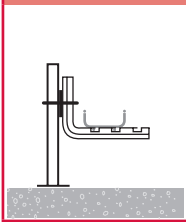

**UFC**  $\updownarrow$  **CF30 - CF54 - CF80 - CF105**  $\leftrightarrow$  **100 → 600 mm**

**FASLOT**  
FAST ASSEMBLY SYSTEM

**FASLOT**  
FAST ASSEMBLY SYSTEM

UFC		UFC	L mm	F daN	GS	GC	304L	316L
			-	-	559 220	-	-	-
CSN		CSN 100	178	130	556 100	556 103	556 108	556 104
		CSN 150	228	110	556 110	556 113	556 118	556 114
		CSN 200	278	85	556 120	556 123	556 128	556 124
		CSN 300	378	73	556 130	556 133	556 138	556 134
		CSN 400	478	56	556 140	556 143	-	-
		CSN 450	528	50	556 150	556 153	-	-
RCSN		RCSN 550	550	-	013 550	013 553	-	-
		RCSN 1000	1000	-	013 010	013 013	-	013 014
		RCSN 2000	2000	-	013 020	013 023	013 028	013 024
		RCSN 3000	3000	-	013 030	013 033	013 038	013 034