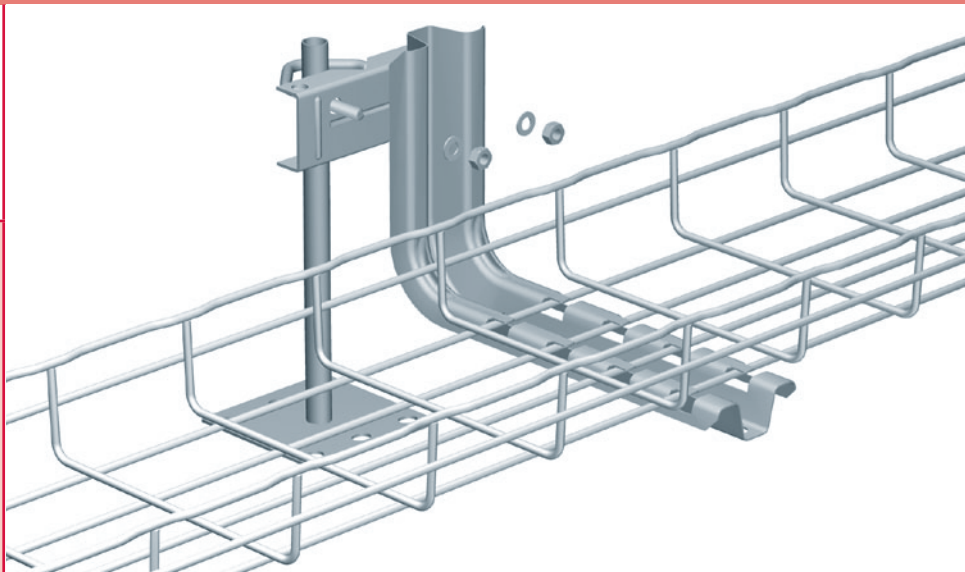

**UFC**  $\updownarrow$  **CF30 - CF54 - CF80 - CF105**  $\leftrightarrow$  **100 → 600 mm**

**FASLOT**  
FAST ASSEMBLY SYSTEM

**FASLOT**  
FAST ASSEMBLY SYSTEM

UFC		UFC	L mm	F daN	GS	GC	304L	316L
			-	-	559 220	-	-	-
CSN		CSN 100	178	130	556 100	556 103	556 108	556 104
		CSN 150	228	110	556 110	556 113	556 118	556 114
		CSN 200	278	85	556 120	556 123	556 128	556 124
		CSN 300	378	73	556 130	556 133	556 138	556 134
		CSN 400	478	56	556 140	556 143	-	-
		CSN 450	528	50	556 150	556 153	-	-
RCSN		RCSN 550	550	-	013 550	013 553	-	-
		RCSN 1000	1000	-	013 010	013 013	-	013 014
		RCSN 2000	2000	-	013 020	013 023	013 028	013 024
		RCSN 3000	3000	-	013 030	013 033	013 038	013 034