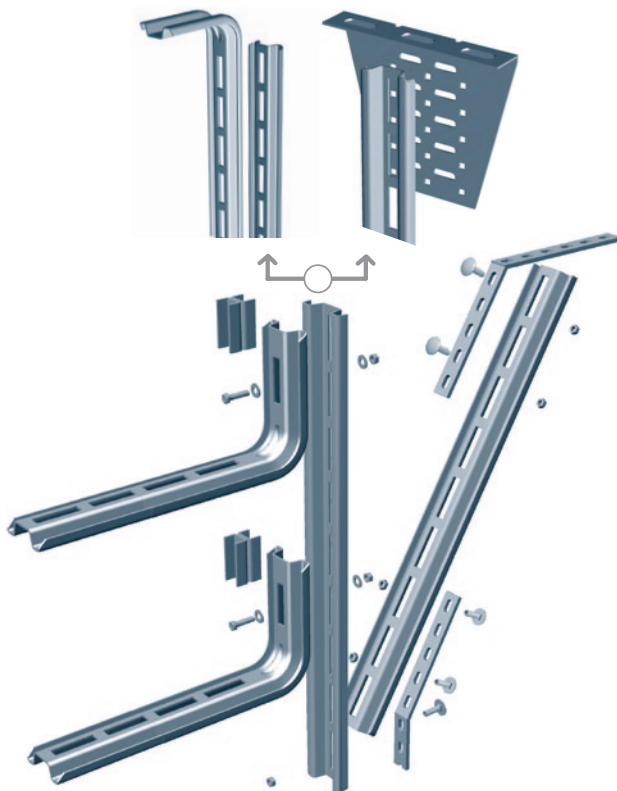

RCS - PS \downarrow CF30 - CF54 \leftrightarrow 50 \rightarrow 300 mm

RCS			L_1 mm	F daN	GS	GC	304L	316L
 8,5x40 51 (mm)		RCS 1000	1000	-	002 920	002 923	-	-
		RCS 2000	2000	-	002 930	002 933	-	002 934
		RCS 3000	3000	-	002 940	002 943	-	-
CS								
 51 8,5x40 50 (mm)	100	CS 100	153	72	002 700	002 703	-	002 704
		CS 200	245	67	002 710	002 713	-	002 714
		CS 300	345	70	002 720	002 723	-	002 724
ED 275		ED 275	275	-	558 221	558 223	558 228	558 224
 12,5x7 (mm)								
SPST		SPST	-	-	561 300	561 303	-	-
 180 20 35 12 7x7 (mm)								
PS				\circlearrowright daN.m				
 100 51 8,5x40 (mm)	H	PS 400	445	13	002 730	002 733	-	002 734
		PS 500	545	13	002 740	002 743	-	-
		PS 600	645	13	002 750	002 753	-	-