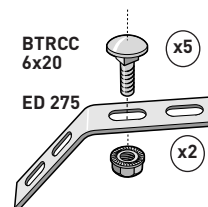

RCS - PS \downarrow CF30 - CF54 \leftrightarrow 50 \rightarrow 300 mm

RCS			L_1 mm	F daN	GS	GC	304L	316L
 8,5x40 51 (mm)		RCS 1000	1000	-	002 920	002 923	-	-
		RCS 2000	2000	-	002 930	002 933	-	002 934
		RCS 3000	3000	-	002 940	002 943	-	-
CS								
 51 8,5x40 50 (mm)	100	CS 100	153	72	002 700	002 703	-	002 704
		CS 200	245	67	002 710	002 713	-	002 714
		CS 300	345	70	002 720	002 723	-	002 724
ED 275		ED 275	275	-	558 221	558 223	558 228	558 224
 12,5x7 (mm)								
SPST		SPST	-	-	561 300	561 303	-	-
 180 20 35 12 7x7 (mm)								
PS				\circlearrowright daN.m				
 100 51 8,5x40 (mm)	H	PS 400	445	13	002 730	002 733	-	002 734
		PS 500	545	13	002 740	002 743	-	-
		PS 600	645	13	002 750	002 753	-	-