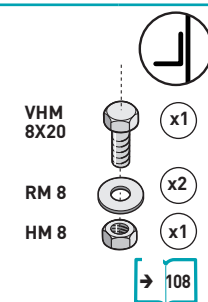

RCS - PS \downarrow CF30 - CF54 \leftrightarrow 50 \rightarrow 300 mm

RCS			L_1 mm	F daN	GS	GC	304L	316L
 8,5x40 51 (mm)		RCS 1000	1000	-	002 920	002 923	-	-
		RCS 2000	2000	-	002 930	002 933	-	002 934
		RCS 3000	3000	-	002 940	002 943	-	-
CS								
 51 8,5x40 50 (mm)	100	CS 100	153	72	002 700	002 703	-	002 704
		CS 200	245	67	002 710	002 713	-	002 714
		CS 300	345	70	002 720	002 723	-	002 724
ED 275		ED 275	275	-	558 221	558 223	558 228	558 224
 12,5x7 (mm)								
SPST		SPST	-	-	561 300	561 303	-	-
 180 20 35 12 7x7 (mm)								
PS				\circlearrowright daN.m				
 100 51 8,5x40 (mm)	H	PS 400	445	13	002 730	002 733	-	002 734
		PS 500	545	13	002 740	002 743	-	-
		PS 600	645	13	002 750	002 753	-	-