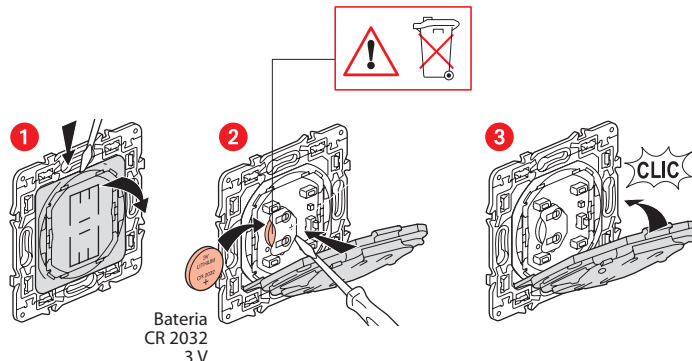

Wymiana baterii

DEKLARACJA ZGODNOŚCI UE SKRÓCONA

Niżej podpisany,

Legrand

oświadcza, że urządzenia radioelektryczne wymienione w niniejszej instrukcji są zgodne z dyrektywą 2014/53/WE.

Pełny tekst deklaracji zgodności UE jest dostępny na stronie internetowej:

www.legrandoc.com