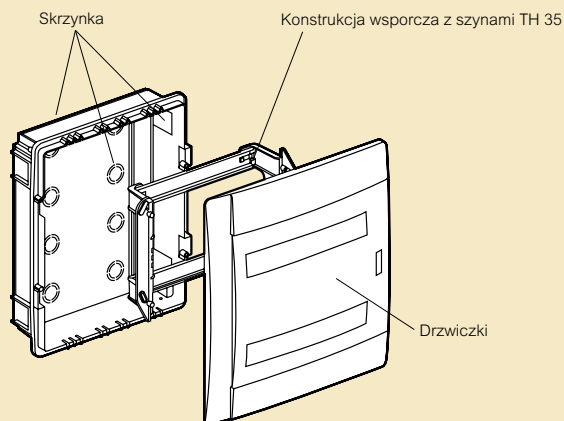

Practibox™ rozdzielnice wnąkowe