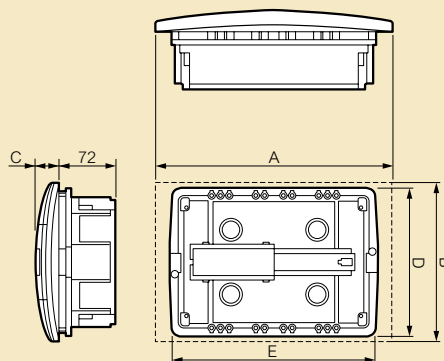

Wymiary [mm]

Rozdzielnice 1-rzędowe

	6 modułów	8 modułów	12 modułów
A	230	266	334
B	186	188	225
C	27	27	31
D	180	180	208
E	208	244	287