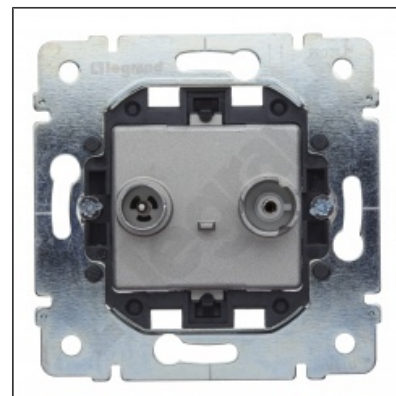

SISTENA LIFE Gniazdo TV-RD końcowe 862MHz-10dB

Charakterystyka ogólna

Gniazda telewizyjne Sistena Life

- Mechanizm z uchwytem metalowym, montaż przy pomocy pazurków lub wkrętów
- Do wyposażenia w klawisz lub plakietkę i ramkę

Parametry produktu

Gniazda telewizyjne

- Gniazdo TV-RD 862 MHz końcowe
- Tłumienie 10 dB

Pliki do pobrania

Dane techniczne

775787

Cena bez VAT 86,79 zł / SZ.

wartość rabatów ustala hurtownia