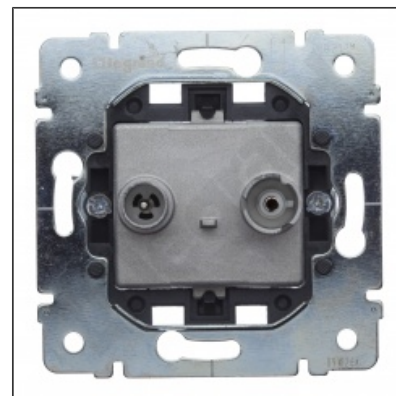

SISTENA LIFE Gniazdo TV-RD typu gwiazda 862MHz-1,5dB

Charakterystyka ogólna

Gniazda telewizyjne Sistena Life

- Mechanizm z uchwytem metalowym, montaż przy pomocy pazurków lub wkrętów
- Do wyposażenia w klawisz lub plakietkę i ramkę

Parametry produktu

Gniazda telewizyjne

- Gniazdo TV-RD 862 MHz gwiazda
- Tłumienie 1,5 dB

Pliki do pobrania

Dane techniczne

775786

Cena bez VAT **86,79 zł / SZ.**

wartość rabatów ustala hurtownia

* Podane ceny są cenami katalogowymi producenta dla klientów biznesowych w Polsce. Nie stanowią podstawy do utrzymywania ceny odsprzedaży. Ceny nie zawierają podatku VAT. Styczeń 2017 r.

Wszelkie dane zawarte w e-katalogu Legrand (np. charakterystyki, rysunki, zdjęcia, ceny) mogą ulec zmianie. Legrand Polska zastrzega sobie prawo do dokonywania tych zmian.