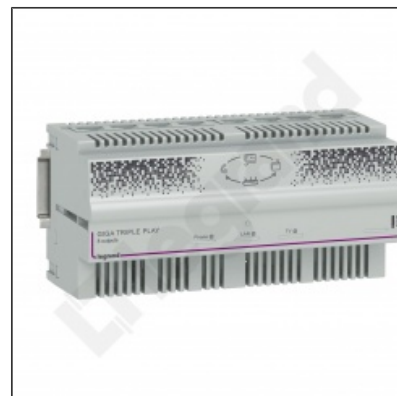

Centrala automatyczna Triple PlayGigabit, 8 wyjść

Charakterystyka ogólna

Sieci multimedialne - system modułowy na szynę TH 35

- Multimedialny system modułowy, który zmieści się w rozdzielnicy modułowej (łatwe podłączenie i instalacja)
- Okablowanie strukturalne (skrętka UTP) - do sieci telefonicznej, szerokopasmowego dostępu do Internetu oraz domowej sieci teleinformatycznej
- Okablowanie kablem koncentrycznym do infrastruktury telewizji satelitarnej, kablowej, analogowych i cyfrowych sygnałów telewizji naziemnej w domu
- Kolor szary RAL 7035

Parametry produktu

Rozdzielacze sygnału na szynę TH35

Do rozdziału sygnału telewizyjnego, TV, Internet

- Triple Play Gigabit
- Do dystrybucji sygnału telefonicznego z filtrem ADSL za pomocą gniazd RJ45
- 8 wyjść
- Automatyczna detekcja rodzaju mediów (TV, Internet, telefon) poprzez ich podłączenie do gniazda RJ45
- Zasilanie urządzeniem o nr ref. 4130 17
- Szerokość: 8 modułów 17,5 mm

Pliki do pobrania

- Dane techniczne
- Dane techniczne
- Strony katalogowe

413044

Cena bez VAT **1873,64 zł / SZ.**

wartość rabatów ustala hurtownia

* Podane ceny są cenami katalogowymi producenta dla klientów biznesowych w Polsce. Nie stanowią podstawy do utrzymywania ceny odsprzedaży. Ceny nie zawierają podatku VAT. Styczeń 2017 r.

Wszelkie dane zawarte w e-katalogu Legrand (np. charakterystyki, rysunki, zdjęcia, ceny) mogą ulec zmianie. Legrand Polska zastrzega sobie prawo do dokonywania tych zmian.